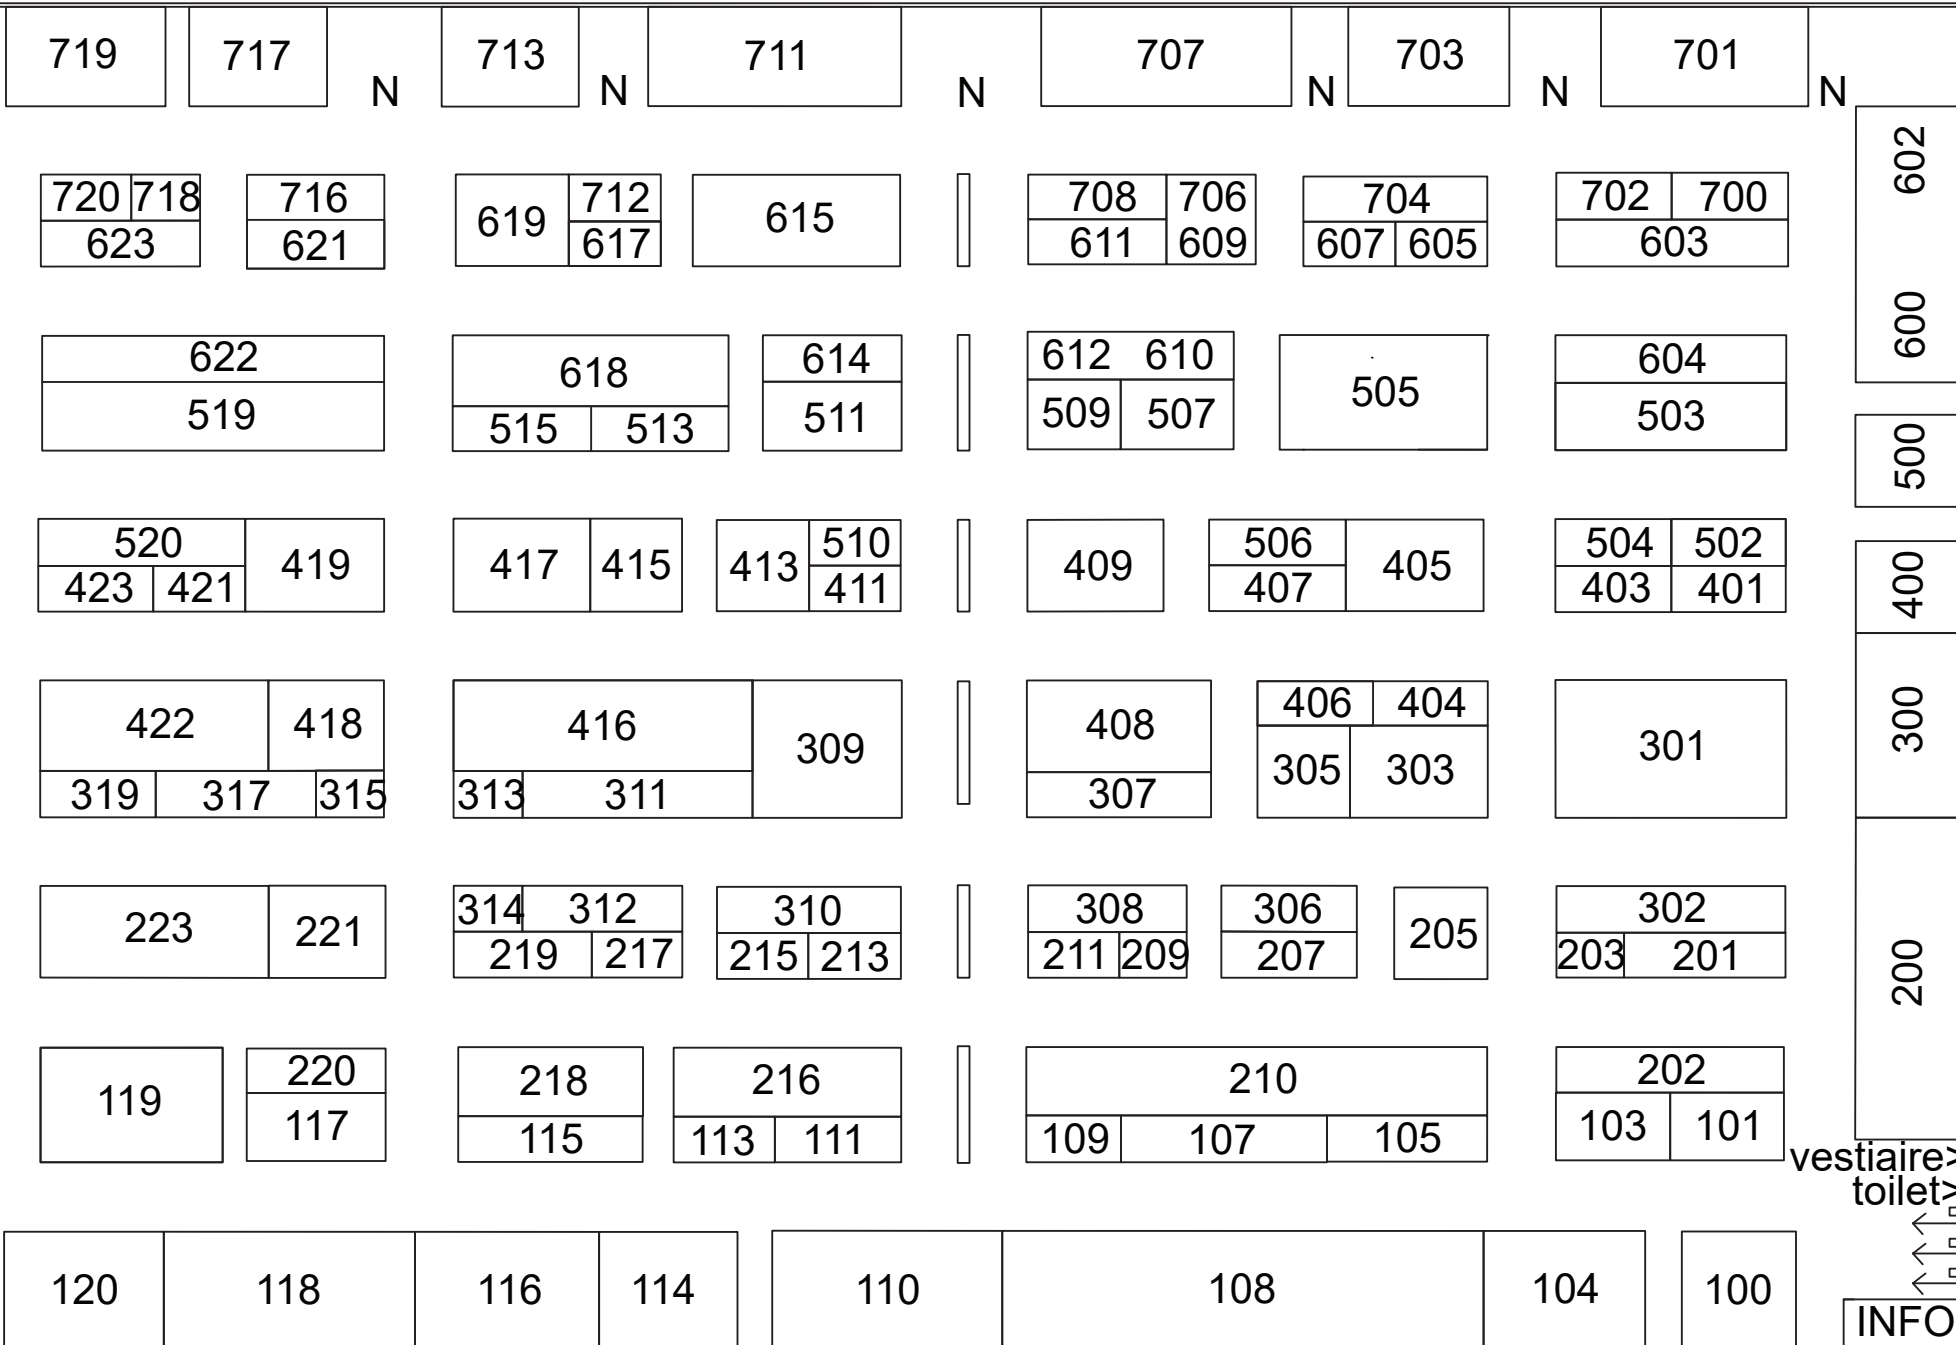

HORECA-TERRAS 424

N
N
N
N
N

INFO

vestiaire
toilettes